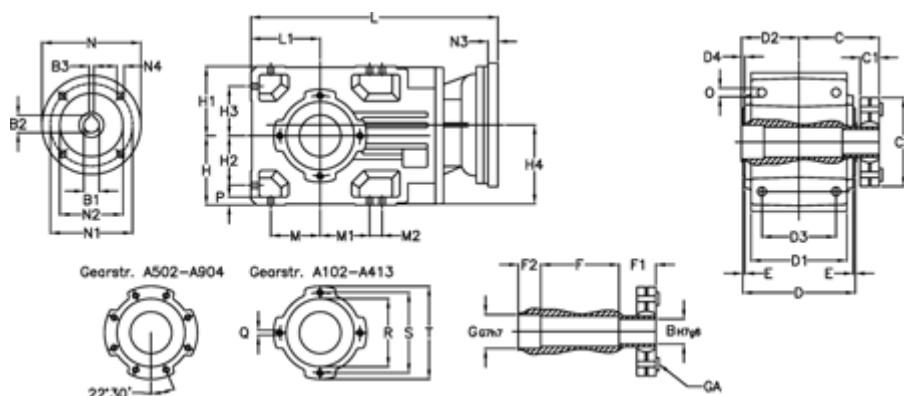

Varenummer: 29600222135220
 Beskrivelse: Keglehjulsgear A203US-221,3-P63B5

Mål

B	= 30	D = 136	F2 = 36	L = 361.5	N3 = -
B1	= 11	D1 = 110	G = 32	L1 = 80	N4 = M8x19
B2	= 12.8	D2 = 60	GA = 14,5 NM	M = 60.0	O = 9.5
B3	= 4	D3 = 90	H = 80	M1 = 60.0	P = 9
Betegnelse	= A203US-xx-P63 B5	d4 = 4.5	H1 = 80	M2 = -	Q = M8x15
C	= 89.5	E = 3.0	H2 = 60.0	N = 140	R = 95
C1	= 23	F = 77.5	H3 = 60.0	N1 = 115	S = 115
C2	= 72.0	F1 = 36.0	H4 = 93.0	N2 = 95	T = 140